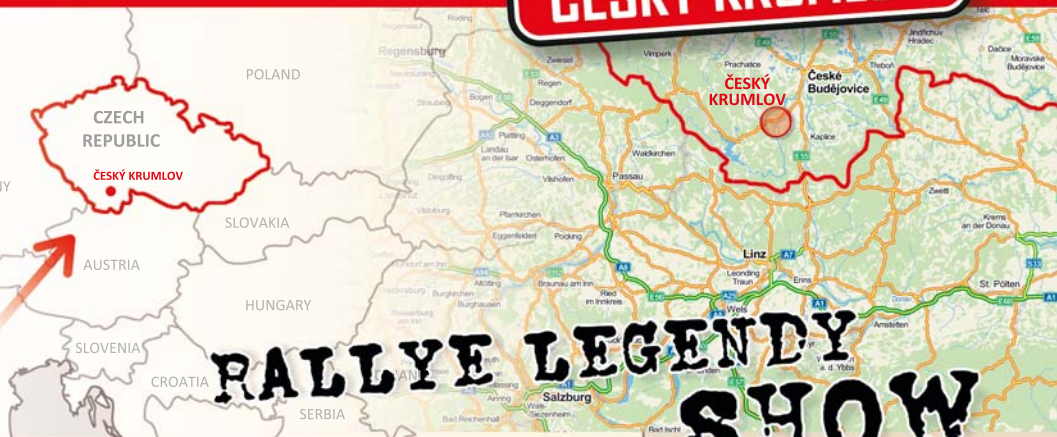

CONTACT / KONTAKT

+420 777 341 522

+420 602 461 568

+420 777 739 733

+420 724 046 780

rallye.krumlov@centrum.cz

WWW.RALLYEKRUMLOV.CZ

WWW.CKMOTORSPORT.CZ